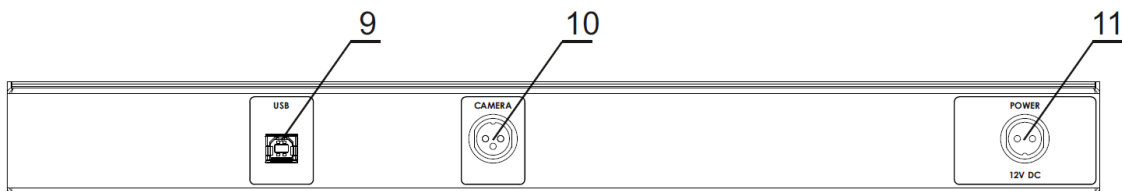

Задня панель

9. Роз'єм цифрового відеовиходу	10. Роз'єм входу відеокамери	11. Роз'єм мережевого живлення

Характеристики

Найменування	Опис
Режими роботи	• кольоровий • чорно-білий • маска
Відеовхід	аналоговий, PAL/NTSC, 420 рядків
Відеовихід	цифровий, USB 2.0, 640x480 пікселей
Діапазон перебудови розміру елемента мозаїки	4÷120 пікселей
Кількість рівнів порога маски відео зображення	14

Найменування	Опис
Напруга живлення на роз'ємі підключення камери	12 В
Операційні системи	Windows XP SP3, Vista, 7, 8, 10
Температурний діапазон	• експлуатації: +10° to +40° C • зберігання: - 40° to +85° C
Адаптер живлення	110-240В 50 Гц / 12В 5А
Розміри	483 (Ш) x 202 (Г) x 44 (В) мм
Вага	3.5 кг