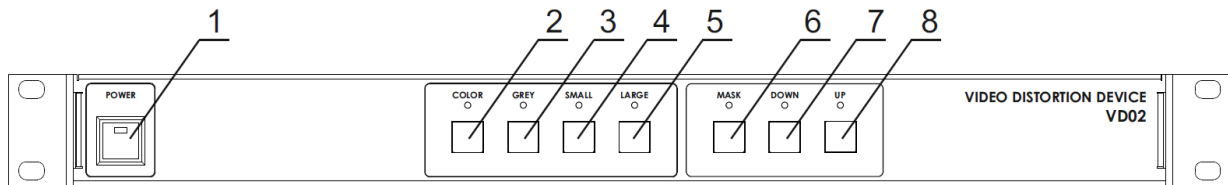

Відео інтерфейс з обробкою зображення

SRS Femida Video Interface VD02

Основні функції

- ✓ Перетворення відео зображення в реальному часі
- ✓ Режим мозаїки з кольоровим зображенням
- ✓ Режим мозаїки з чорно-білим зображенням
- ✓ Режим мозаїки з маскою за рівнем сигналу
- ✓ Встановлення налаштувань зображення для кожного режиму
- ✓ Підтримка операційних систем сімейства Windows

Передня панель

1. Кнопка живлення з індикацією	4. Кнопка зменшення розміру пікселя	7. Кнопка зменшення рівня для формування маски зображення
2. Кнопка вибору режиму кольорового зображення	5. Кнопка збільшення розміру пікселя	8. Кнопка збільшення рівня для формування маски зображення
3. Кнопка вибору режиму чорно-білого зображення	6. Кнопка вибору режиму маски зображення	

Характеристики

Найменування	Опис
Режими роботи	<ul style="list-style-type: none"> • кольоровий • чорно-білий • маска
Відеовхід	аналоговий, PAL/NTSC, 420 рядків
Відеовихід	цифровий, USB 2.0, 640x480 пікселей
Діапазон перебудови розміру елемента мозаїки	4÷120 пікселей
Кількість рівнів порога маски відео зображення	14

Найменування	Опис
Напруга живлення на роз'ємі підключення камери	12 В
Операційні системи	Windows XP SP3, Vista, 7, 8, 10
Температурний діапазон	<ul style="list-style-type: none"> • експлуатації: +10° to +40° C • зберігання: - 40° to +85° C
Адаптер живлення	110-240В 50 Гц / 12В 5А
Розміри	483 (Ш) x 202 (Г) x 44 (В) мм
Вага	3.5 кг